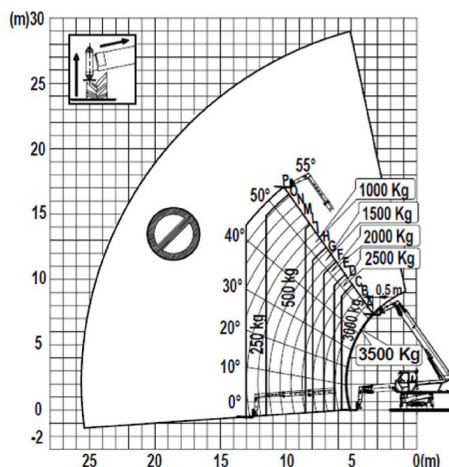

30 METER ROTERENDE VERREIKER

MERLO ROTO 40.30 MCSS

Algemene gegevens

Eigen gewicht
19,2 ton

Minimale doorrijhoogte
3,10 meter

Breedte rijstand
2,50 meter

Ballastradius
3,00 meter

Afstempellengte
5,54 meter

Maximale afstempelbreedte
4,68 meter

Stempelschotten
0,6 x 0,6 meter

Beschikbare opzetstukken
Vast vorkenbord
Roterend vorkenbord
Jib met hijslier
Jib met vaste haak
Vaste haak
Openklapbare werkbak

VOLLEDIG GESTEMPELD - VAST VORKENBORD / VASTE HAAK

30 METER ROTERENDE VERREIKER

MERLO ROTO 40.30 MCSS

MOBIEL - VAST VORKENBORD / HAAK
OVER VOORKANT

VANUIT DE ZIJ

VOLLEDIG GESTEMPELD
LIERJIB

ROTO 40.30 MCSS

OPENKLAPBARE WERKBAK

AFMETINGEN (MM)