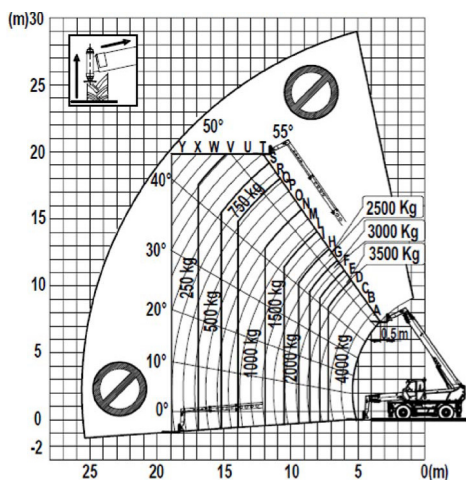

30 METER ROTERENDE VERREIKER

MERLO ROTO 40.30 MCSS

Algemene gegevens

Eigen gewicht
19,2 ton

Minimale doorrijhoogte
3,10 meter

Breedte rijstand
2,50 meter

Ballastradius
3,00 meter

Afstempellengte
5,54 meter

Maximale afstempelbreedte
4,68 meter

Stempelschotten
0,6 x 0,6 meter

Beschikbare opzetstukken
Vast vorkenbord
Roterend vorkenbord
Jib met hijslier
Jib met vaste haak
Vaste haak
Openklapbare werkbak

VOLLEDIG GESTEMPELD - VAST VORKENBORD / VASTE HAAK

30 METER ROTERENDE VERREIKER

MERLO ROTO 40.30 MCSS

MOBIEL - VAST VORKENBORD / HAAK
OVER VOORKANT

VANUIT DE ZIJ

VOLLEDIG GESTEMPELD
LIERJIB

ROTO 40.30 MCSS

OPENKLAPBARE WERKBAK

AFMETINGEN (MM)