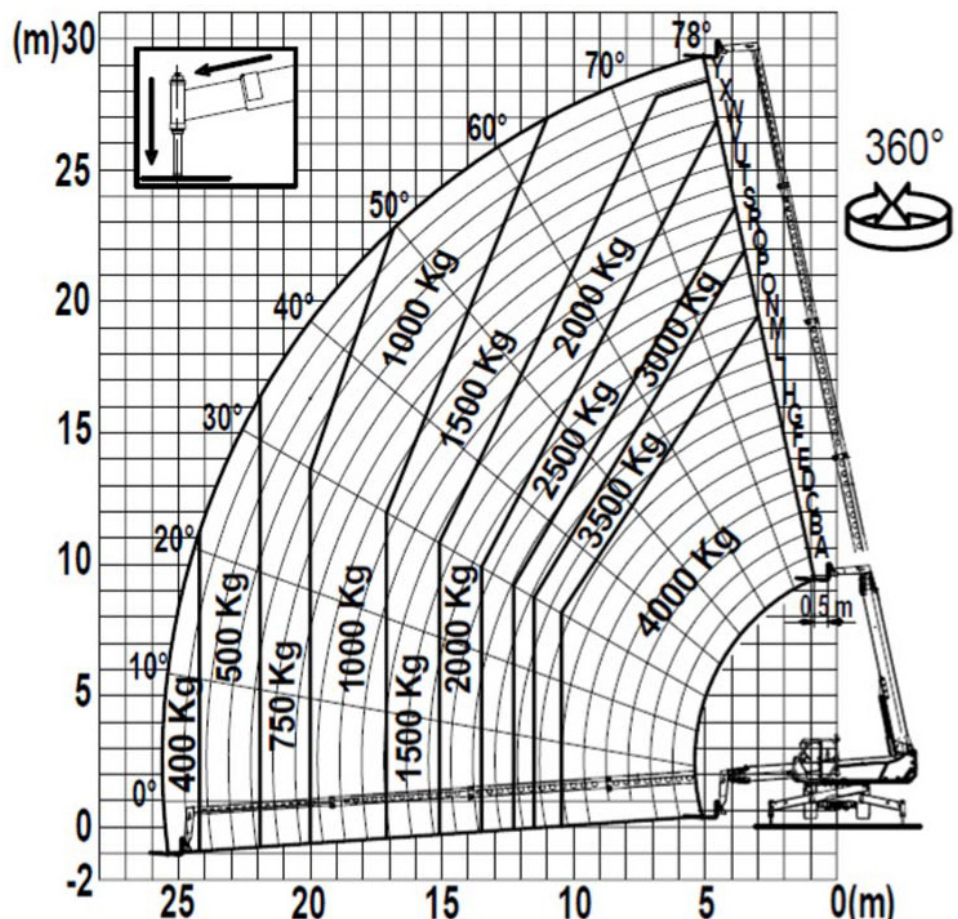

30 METER ROTERENDE VERREIKER

MERLO ROTO 40.30 MCSS

Algemene gegevens

Eigen gewicht
19,2 ton

Minimale doorrijhoogte
3,10 meter

Breedte rijstand
2,50 meter

Ballastradius
3,00 meter

Afstempellengte
5,54 meter

Maximale afstempelbreedte
4,68 meter

Stempelschotten
0,6 x 0,6 meter

Beschikbare opzetstukken
Vast vorkenbord
Roterend vorkenbord
Jib met hijslier
Jib met vaste haak
Vaste haak
Openklapbare werkbak

VOLLEDIG GESTEMPELD - VAST VORKENBORD / VASTE HAAK

30 METER ROTERENDE VERREIKER

MERLO ROTO 40.30 MCSS

MOBIEL - VAST VORKENBORD / HAAK
OVER VOORKANT

VANUIT DE ZIJ

VOLLEDIG GESTEMPELD
LIERJIB

ROTO 40.30 MCSS

OPENKLAPBARE WERKBAK

AFMETINGEN (MM)