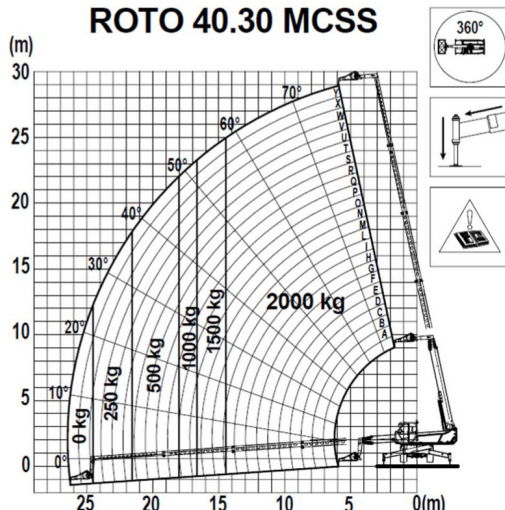

30 METER ROTERENDE VERREIKER

MERLO ROTO 40.30 MCSS

Algemene gegevens

Eigen gewicht
19,2 ton

Minimale doorrijhoogte
3,10 meter

Breedte rijstand
2,50 meter

Ballastradius
3,00 meter

Afstempellengte
5,54 meter

Maximale afstempelbreedte
4,68 meter

Stempelschotten
0,6 x 0,6 meter

Beschikbare opzetstukken
Vast vorkenbord
Roterend vorkenbord
Jib met hijslier
Jib met vaste haak
Vaste haak
Openklapbare werkbak

VOLLEDIG GESTEMPELD - VAST VORKENBORD / VASTE HAAK

30 METER ROTERENDE VERREIKER

MERLO ROTO 40.30 MCSS

MOBIEL - VAST VORKENBORD / HAAK
OVER VOORKANT

VANUIT DE ZIJ

VOLLEDIG GESTEMPELD
LIERJIB

ROTO 40.30 MCSS

OPENKLAPBARE WERKBAK

AFMETINGEN (MM)