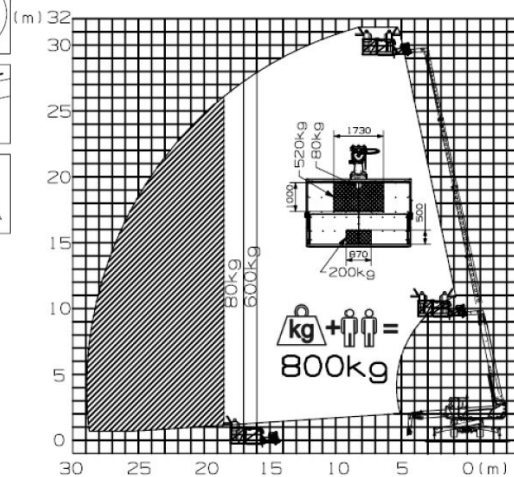

30 METER ROTERENDE VERREIKER

MERLO ROTO 40.30 MCSS

Algemene gegevens

Eigen gewicht
19,2 ton

Minimale doorrijhoogte
3,10 meter

Breedte rijstand
2,50 meter

Ballastradius
3,00 meter

Afstempellengte
5,54 meter

Maximale afstempelbreedte
4,68 meter

Stempelschotten
0,6 x 0,6 meter

Beschikbare opzetstukken
Vast vorkenbord
Roterend vorkenbord
Jib met hijslier
Jib met vaste haak
Vaste haak
Openklapbare werkbak

VOLLEDIG GESTEMPELD - VAST VORKENBORD / VASTE HAAK

30 METER ROTERENDE VERREIKER

MERLO ROTO 40.30 MCSS

MOBIEL - VAST VORKENBORD / HAAK
OVER VOORKANT

VANUIT DE ZIJ

VOLLEDIG GESTEMPELD
LIERJIB

ROTO 40.30 MCSS

OPENKLAPBARE WERKBAK

AFMETINGEN (MM)