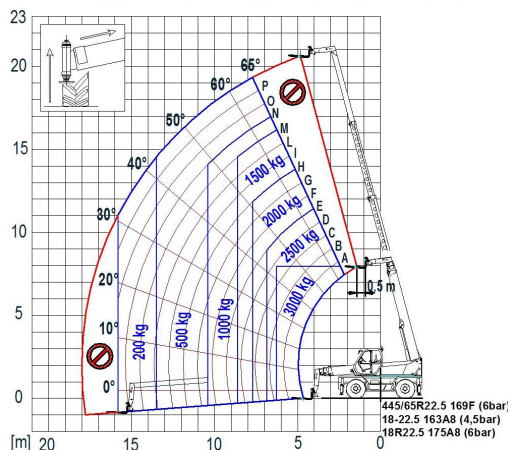

21 METER ROTERENDE VERREIKER

MERLO ROTO 45.21 MCSS

MOBIEL - VAST VORKENBORD / VASTE HAAK OVER VOORKANT