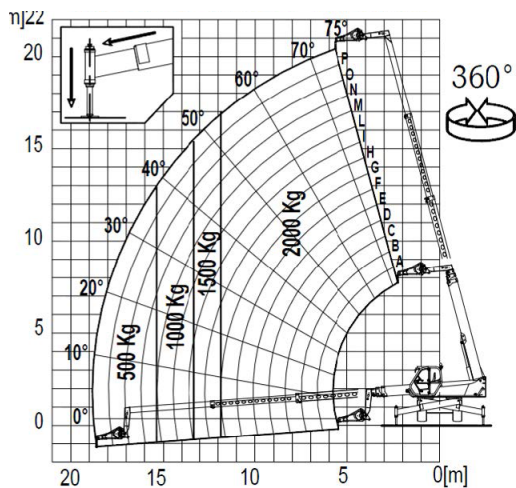

VOLLEDIG GESTEMPELD JIB MET HIJSLIER