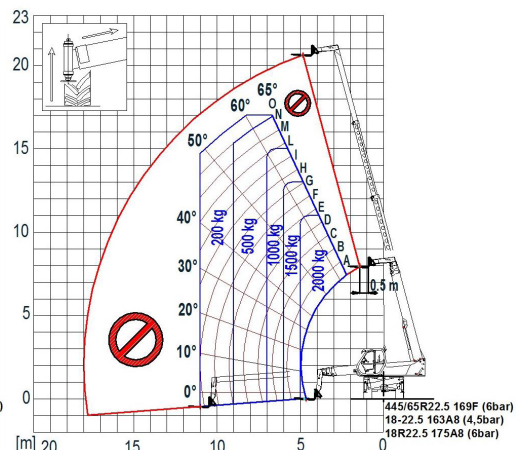

VANUIT DE ZIJ