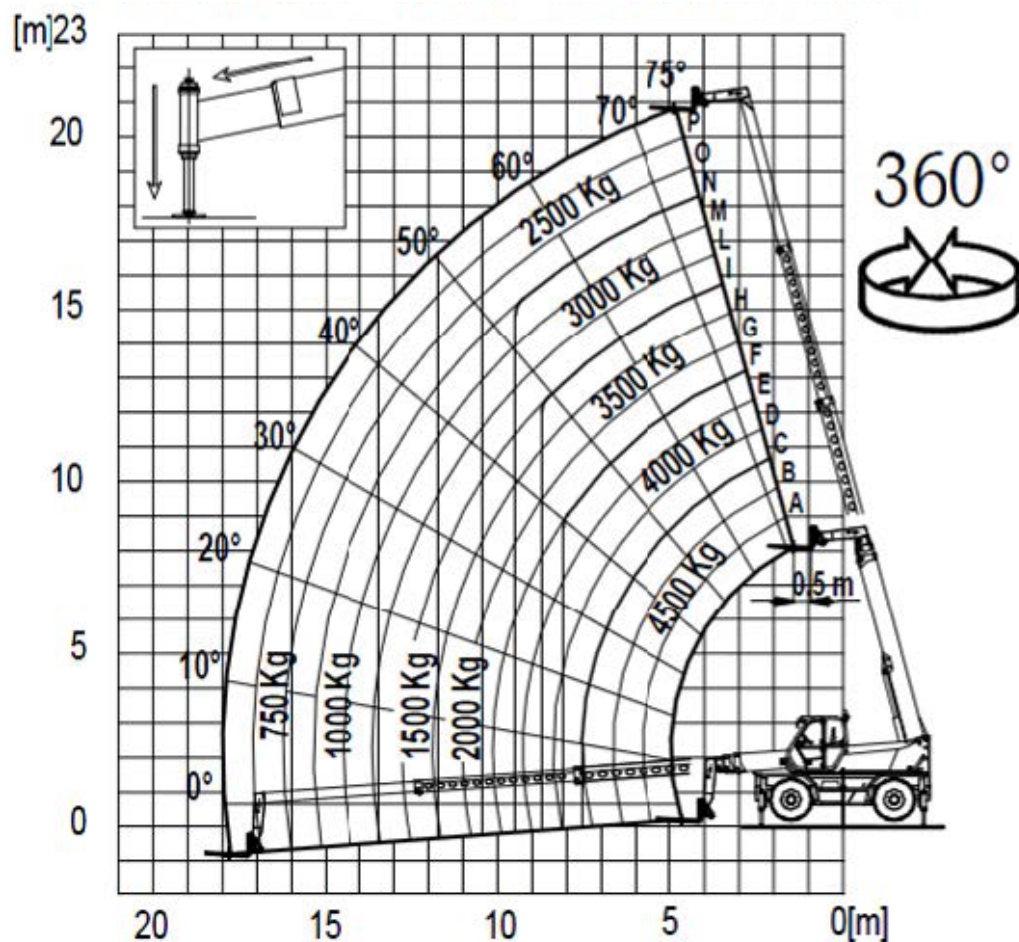

VOLLEDIG GESTEMPELD - VAST VORKENBORD / VASTE HAAK