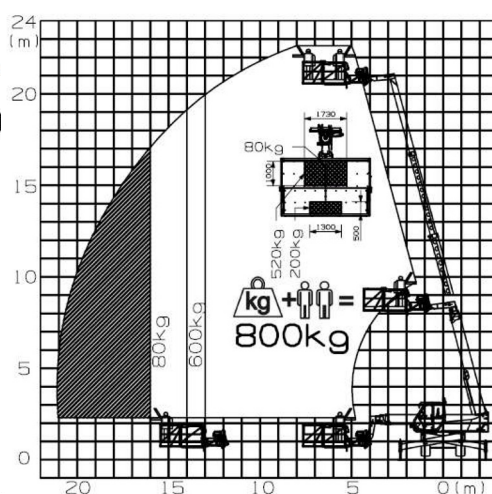

## Algemene gegevens

Eigen gewicht  
**15,1 ton**

Minimale doorrijhoogte  
**2,99 meter**

Breedte rijstand  
**2,40 meter**

Ballastradius  
**2,51 meter**

Afstempellengte  
**5,03 meter**

Maximale afstempelbreedte  
**4,35 meter**

## AFMETINGEN (MM)